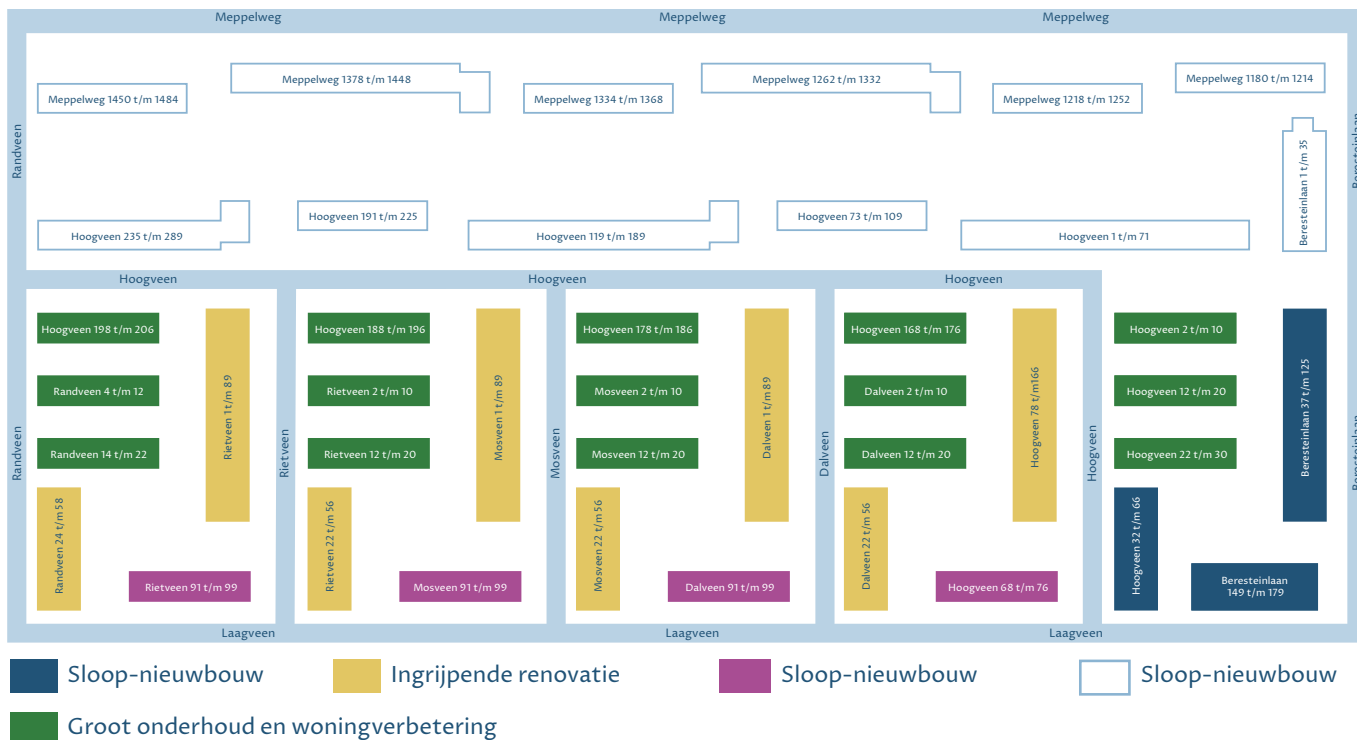

Renovatie 75 eengezinswoningen

Dit gaat om de groene blokken in het overzicht

70% akkoord

De bewoners van de 75 eengezinswoningen hebben met meer dan 70% ingestemd met het plan. Daar zijn we heel blij mee! We werken de plannen samen met Era Contour verder uit, zodat we nog dit jaar kunnen starten.

Bouwwakantie

Tijdens de bouwwakantie is Era Contour niet in de wijk aanwezig. Voor calamiteiten kunt u buiten kantooruren contact opnemen met TBI Direct op telefoonnummer 0900 82 43 473.